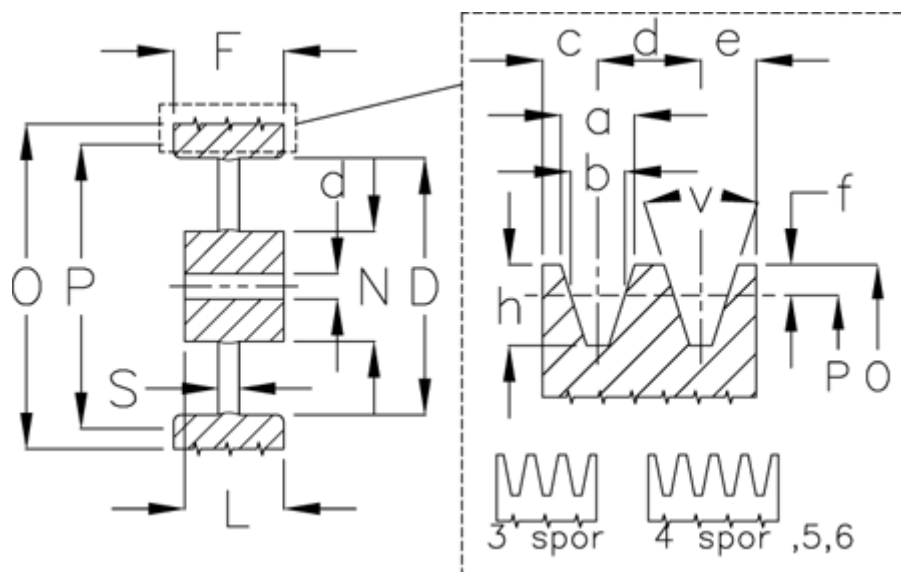

Varenummer: 60410145006
 Beskrivelse: Uboret kileremsskive B 450/6

Mål

Antal spor = 6	S = 28
D = 408	Type = B
d = 25	
F = 120.0	
L = 100	
N = 120	
O = 457.0	
P = 450	